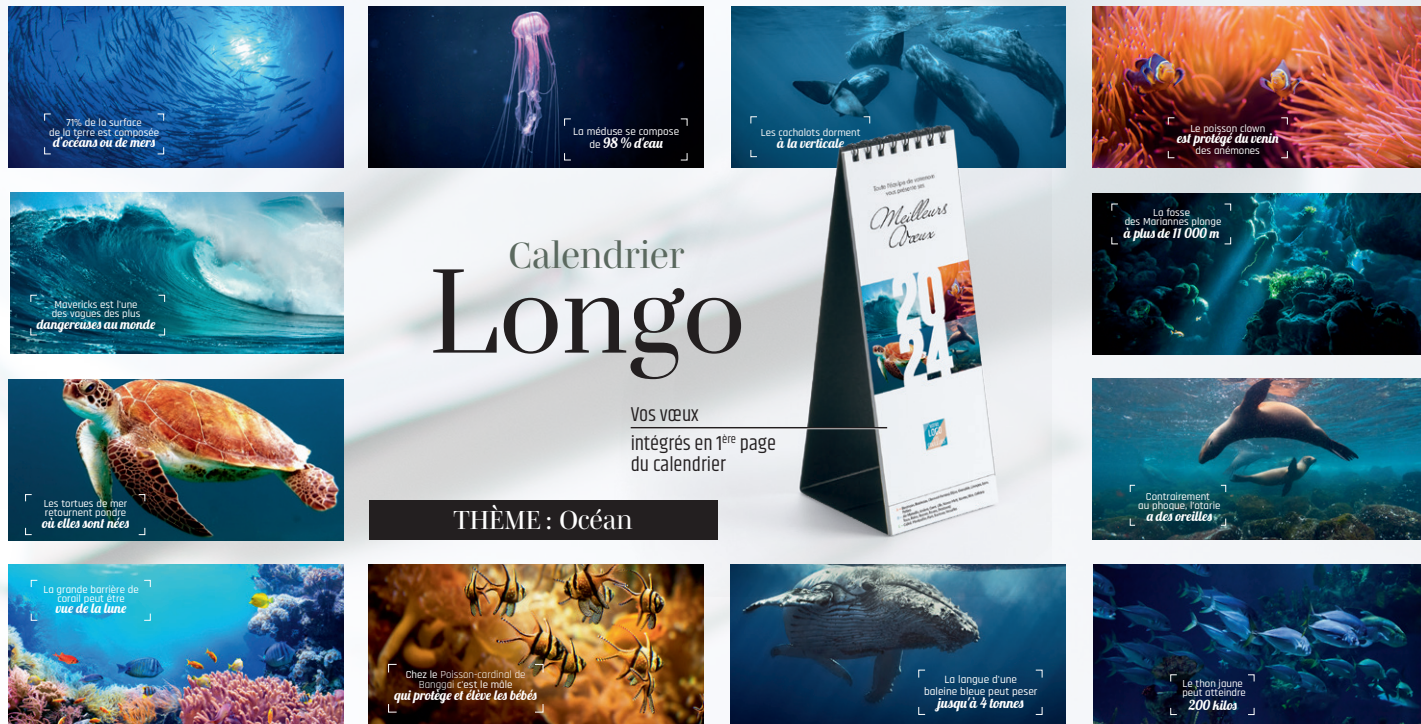

**Fabrication FRANÇAISE** 10% de remise jusqu'au 15 novembre 2023  
Échantillons, devis et informations au 03 20 34 54 54 - logo@creideo.com - www.creideo.com

**2€ HT**  
2.96  
Prix unitaire pour 525 ex.  
Thème «Citations sport»  
Impression Recto

# Calendrier Longo

Vos vœux  
intégrés en 1<sup>ère</sup> page  
du calendrier

**THÈME : Océan**

<b>Inclus</b>	<b>En option</b>	<b>En option</b>	<p>Expédié sous <b>7 JOURS*</b></p>
<p>Une page de couverture entièrement personnalisable, l'endroit idéal pour présenter vos vœux.</p>	<p>Au verso une grille mensuelle personnalisée et assortie aux couleurs de votre logo. (À défaut, le verso des pages reste blanc)</p>	<p>L'enveloppe en Kraft armé blanc</p> <p><b>0,20 € HT</b></p>	